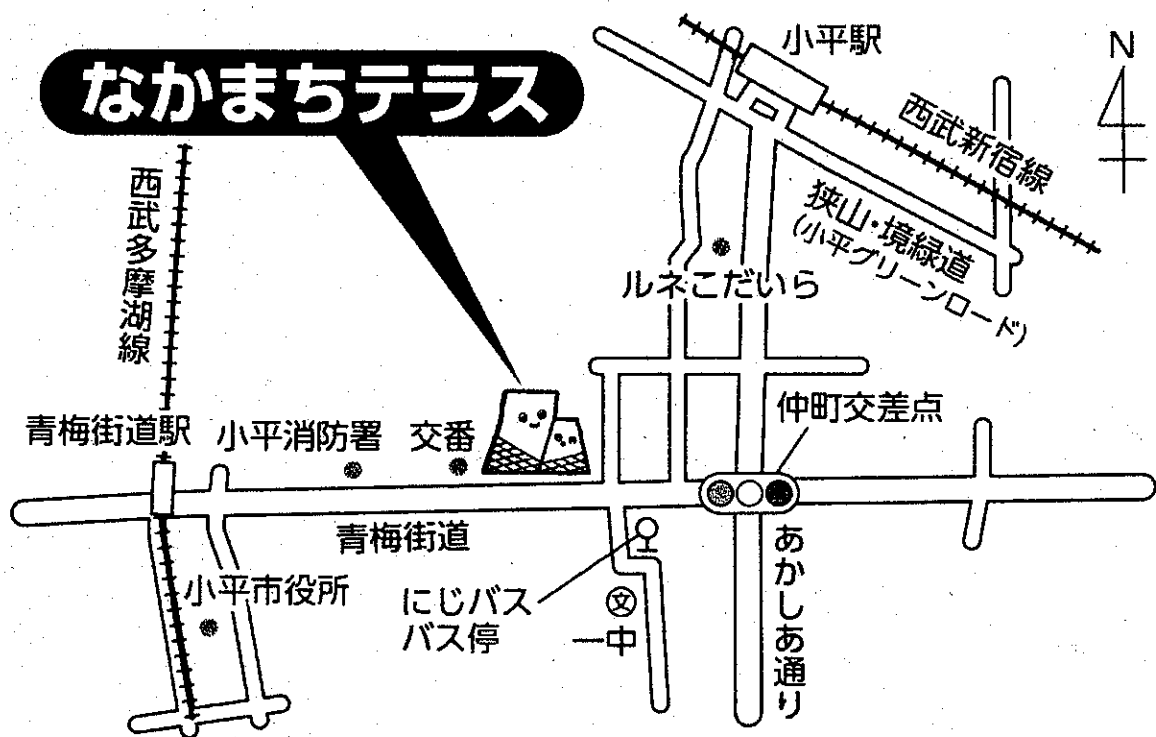

### アクセス

西武新宿線小平駅南口より徒歩10分

西武多摩湖線青梅街道駅より徒歩10分

小平駅からコミュニティバス「にじバス」で4分

「なかまちテラス」下車徒歩1分

都バス・西武バス「なかまちテラス」下車徒歩1分

敷地内駐車場9台(うち1台は障がい者用)、旧公民館南側に駐車場10台